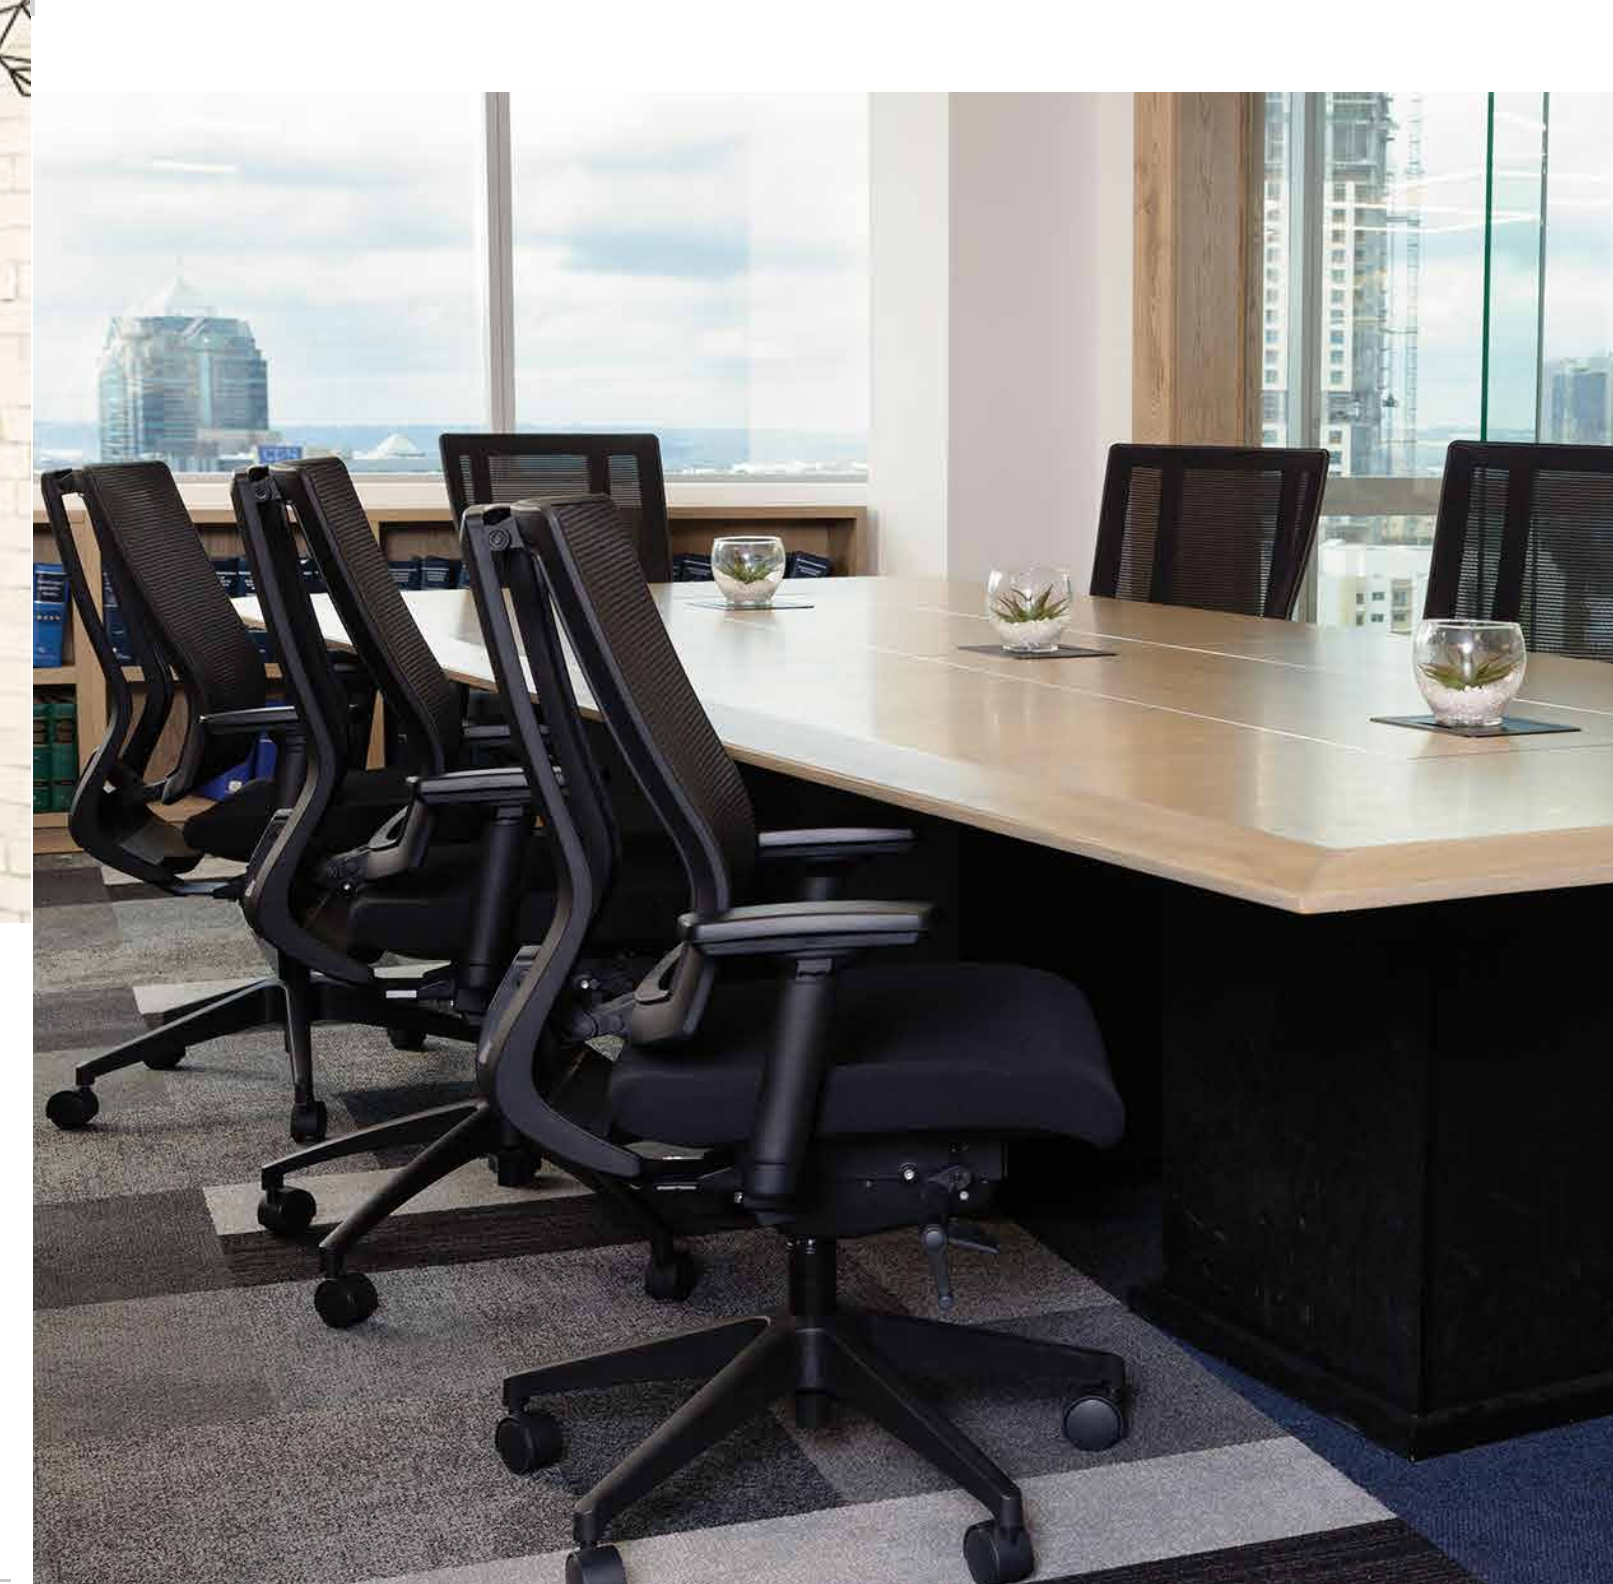

NetOne®
Midback & Highback
הפתרון הנוח ביותר למשרד שלך
המאפשר התאמה מלאה לכל משתמש

Metro®
תמיכה מושלמת לגב עם רשת תומכת
ומושב אקסטרה מרופד

ProPlus 30™
הפתרון המושלם למסך או לפטופ
מתאים גם לשולחנות קטנים
מדף ייעודי למקלדת ועכבר

רוחב 76.2 ס"מ ●

ProPlus 36™
מתאים לשני מסכים
מדף ייעודי למקלדת ועכבר
חזק ויציב

רוחב 91.4 ס"מ ● ○

ProPlus 48™
מתאים במיוחד לשולחנות גדולים
מושלם לשני מסכים
1.20 מ' של משטח עבודה פנוי

רוחב 120 ס"מ ● ○

Thrive®
Midback & Highback
נוחות אולטימטיבית עם תמיכה מותנית כפוטט

Varichair®
התוספת המושלמת לפינת עמידה
מאפשר להפעיל את הרגליים,
הגב ושרירי הליבה

Tall 40™
מותאם לאנשים גבוהים,
1.85 ומעלה, חזק ויציב
מדף ייעודי למקלדת ועכבר

רוחב 101.5 ס"מ ●

למה לבחור בארגותרפי?

- נוחות ושימושיות מקסימליים
- התאמה מירבית לפינות עבודה קיימות
- שירות ייעוץ והתאמה עבור כל לקוח
- אחריות ל-5 שנים

**אנו מבלים כשליש מחיינו בעבודה.
למה להתפשר על איכות המוצרים
בהם אנו משתמשים?**

על ידי שילוב נכון של מומחיות רפואית ותכנון ארגונומי,
ארגותרפי מייצרת ומשווקת מגוון פתרונות ארגונומיים
לסביבת העבודה.
מוצרי ארגותרפי מאפשרים גמישות, קלות שימוש ואיכות
מעולה תוך שמירה על בריאות ופרודוקטיביות מוגברת.